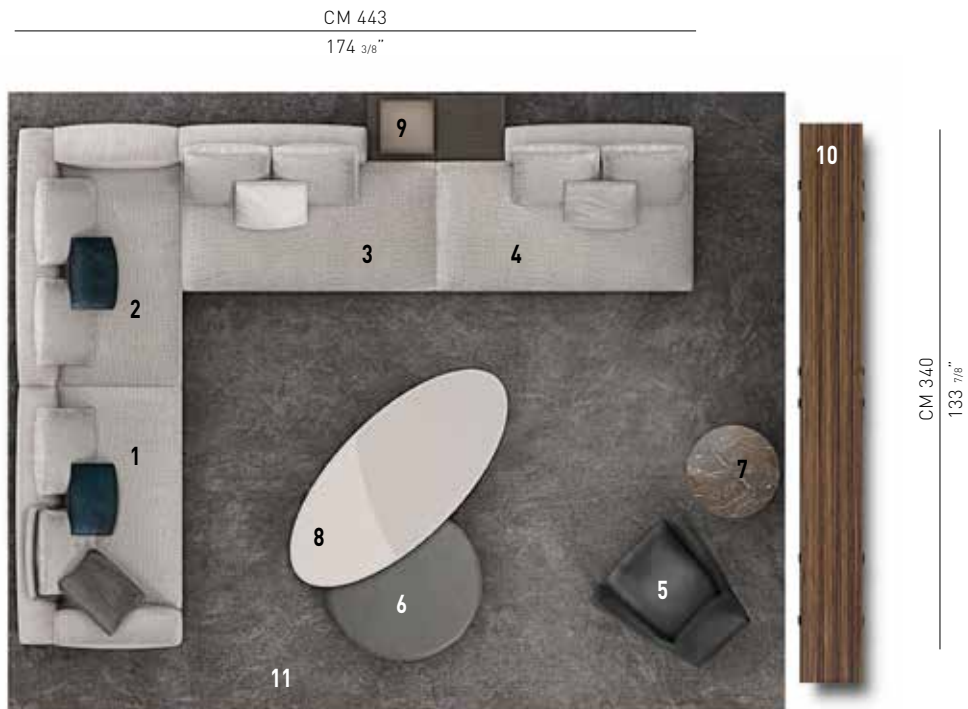

WHITE

DESIGN RODOLFO DORDONI

Ein Sitzprogramm, das eine Aggregation von perfekt ausgewogenen Volumen vorschlägt, einen harmonischen Einklang zwischen leeren und vollen Volumen.

Die abgebildete Komposition ist nur ein Beispiel für die zahlreichen Lösungen, die unsere Sitzprogramme bieten. Nehmen Sie bitte Kontakt mit einem unserer Vertragshändler in Ihrer Nähe auf, um die für Ihre Anforderungen bestgeeignete Komposition zu finden und aus unserer exklusiven Minotti Kollektion den Bezug auszuwählen, der Ihnen am besten gefällt.

WHITE — Komposition 11

SOFAKOMPOSITION

- 1 **WHITE**
ENDELEMENT MIT 1 ARMLEHNE SX
CM 170X103 H89
- 2 **WHITE**
ENDELEMENT MIT 1 ARMLEHNE DX
CM 170X103 H89
- 3 **WHITE**
SOFÀ MIT TOP DX
CM 170X125 H89 - TOP CM 44X44
- 4 **WHITE**
SOFÀ MIT TOP SX
CM 170X125 H89 - TOP CM 44X44

ZUSATZELEMENTE

- 5 **DENNY**
SESSEL CM 88X95 H88
- 6 **DENNY**
HOCKER Ø CM 100 H32
- 7 **NETO**
BEISTELLTISCH Ø CM 60 H40
- 8 **RAYMOND**
BEISTELLTISCH CM 180X80 H39

- 9 **MIK**
TABLETT CM 35X35 H5
- 10 **DALTON**
BÜCHERREGAL CM 360X40 H148
- 11 **DIBBETS**
TEPPICH CM 500X400

Zusatzelemente

5
DENNY
SESSEL CM 88X95 H88

6
DENNY
HOCKER Ø CM 100 H32

7
NETO
BEISTELLTISCH Ø CM 60 H40

8
RAYMOND
BEISTELLTISCH CM 180X80 H39

9
MIK
TABLETT CM 35X35 H5

10
DALTON
BÜCHERREGAL CM 360X40 H148

11
DIBBETS
TEPPICH CM 500X400